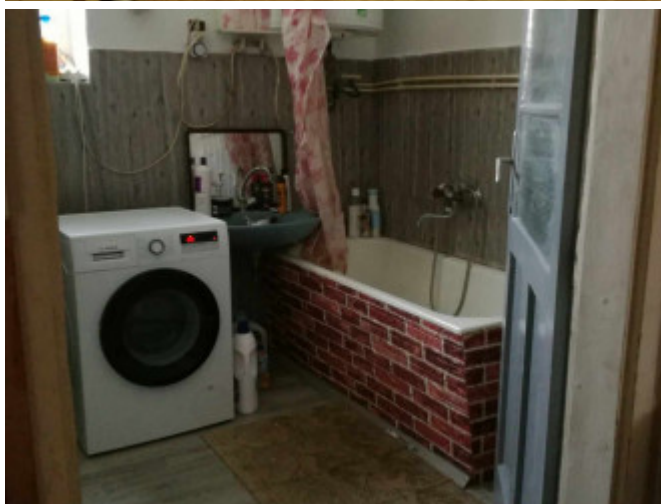

zadnej hospodárskej časti zasa eternitom. Súčasťou stavby je hospodárska časť s úžitkovou plochou 85 m². V dvorovej časti pozemku stojí praktická, letná kuchyňa. Na hranici pozemku z ulice, sú postavené dve priestranné, plechové garáže. Na záhrade sú rodiace dreviny - prevažne jablone. Dom sa nachádza v tichej časti obce. Je vhodný na rekreačné, ale aj trvalé bývanie. Parkovanie je bezproblémové na dvore.

Obec Pacín je veľmi zaujímavá svojou polohou s hraničným priechodom na Slovensko, je v nej škôlka, základná škola, obvodný lekár, lekáreň, pošta, pekný kaštieľ, pekné miesta na oddych pri dvoch rybníkoch.

Cena domu s pozemkom, vrátane realitného servisu a advokátom autorizovaných zmlúv je : 30000 eur.

REALITNÝ MAKLÉR

Maklér:
Telefón:
E-mail:

Bc. Henrieta Szabóová
0905865874
szaboova@globalyst.sk